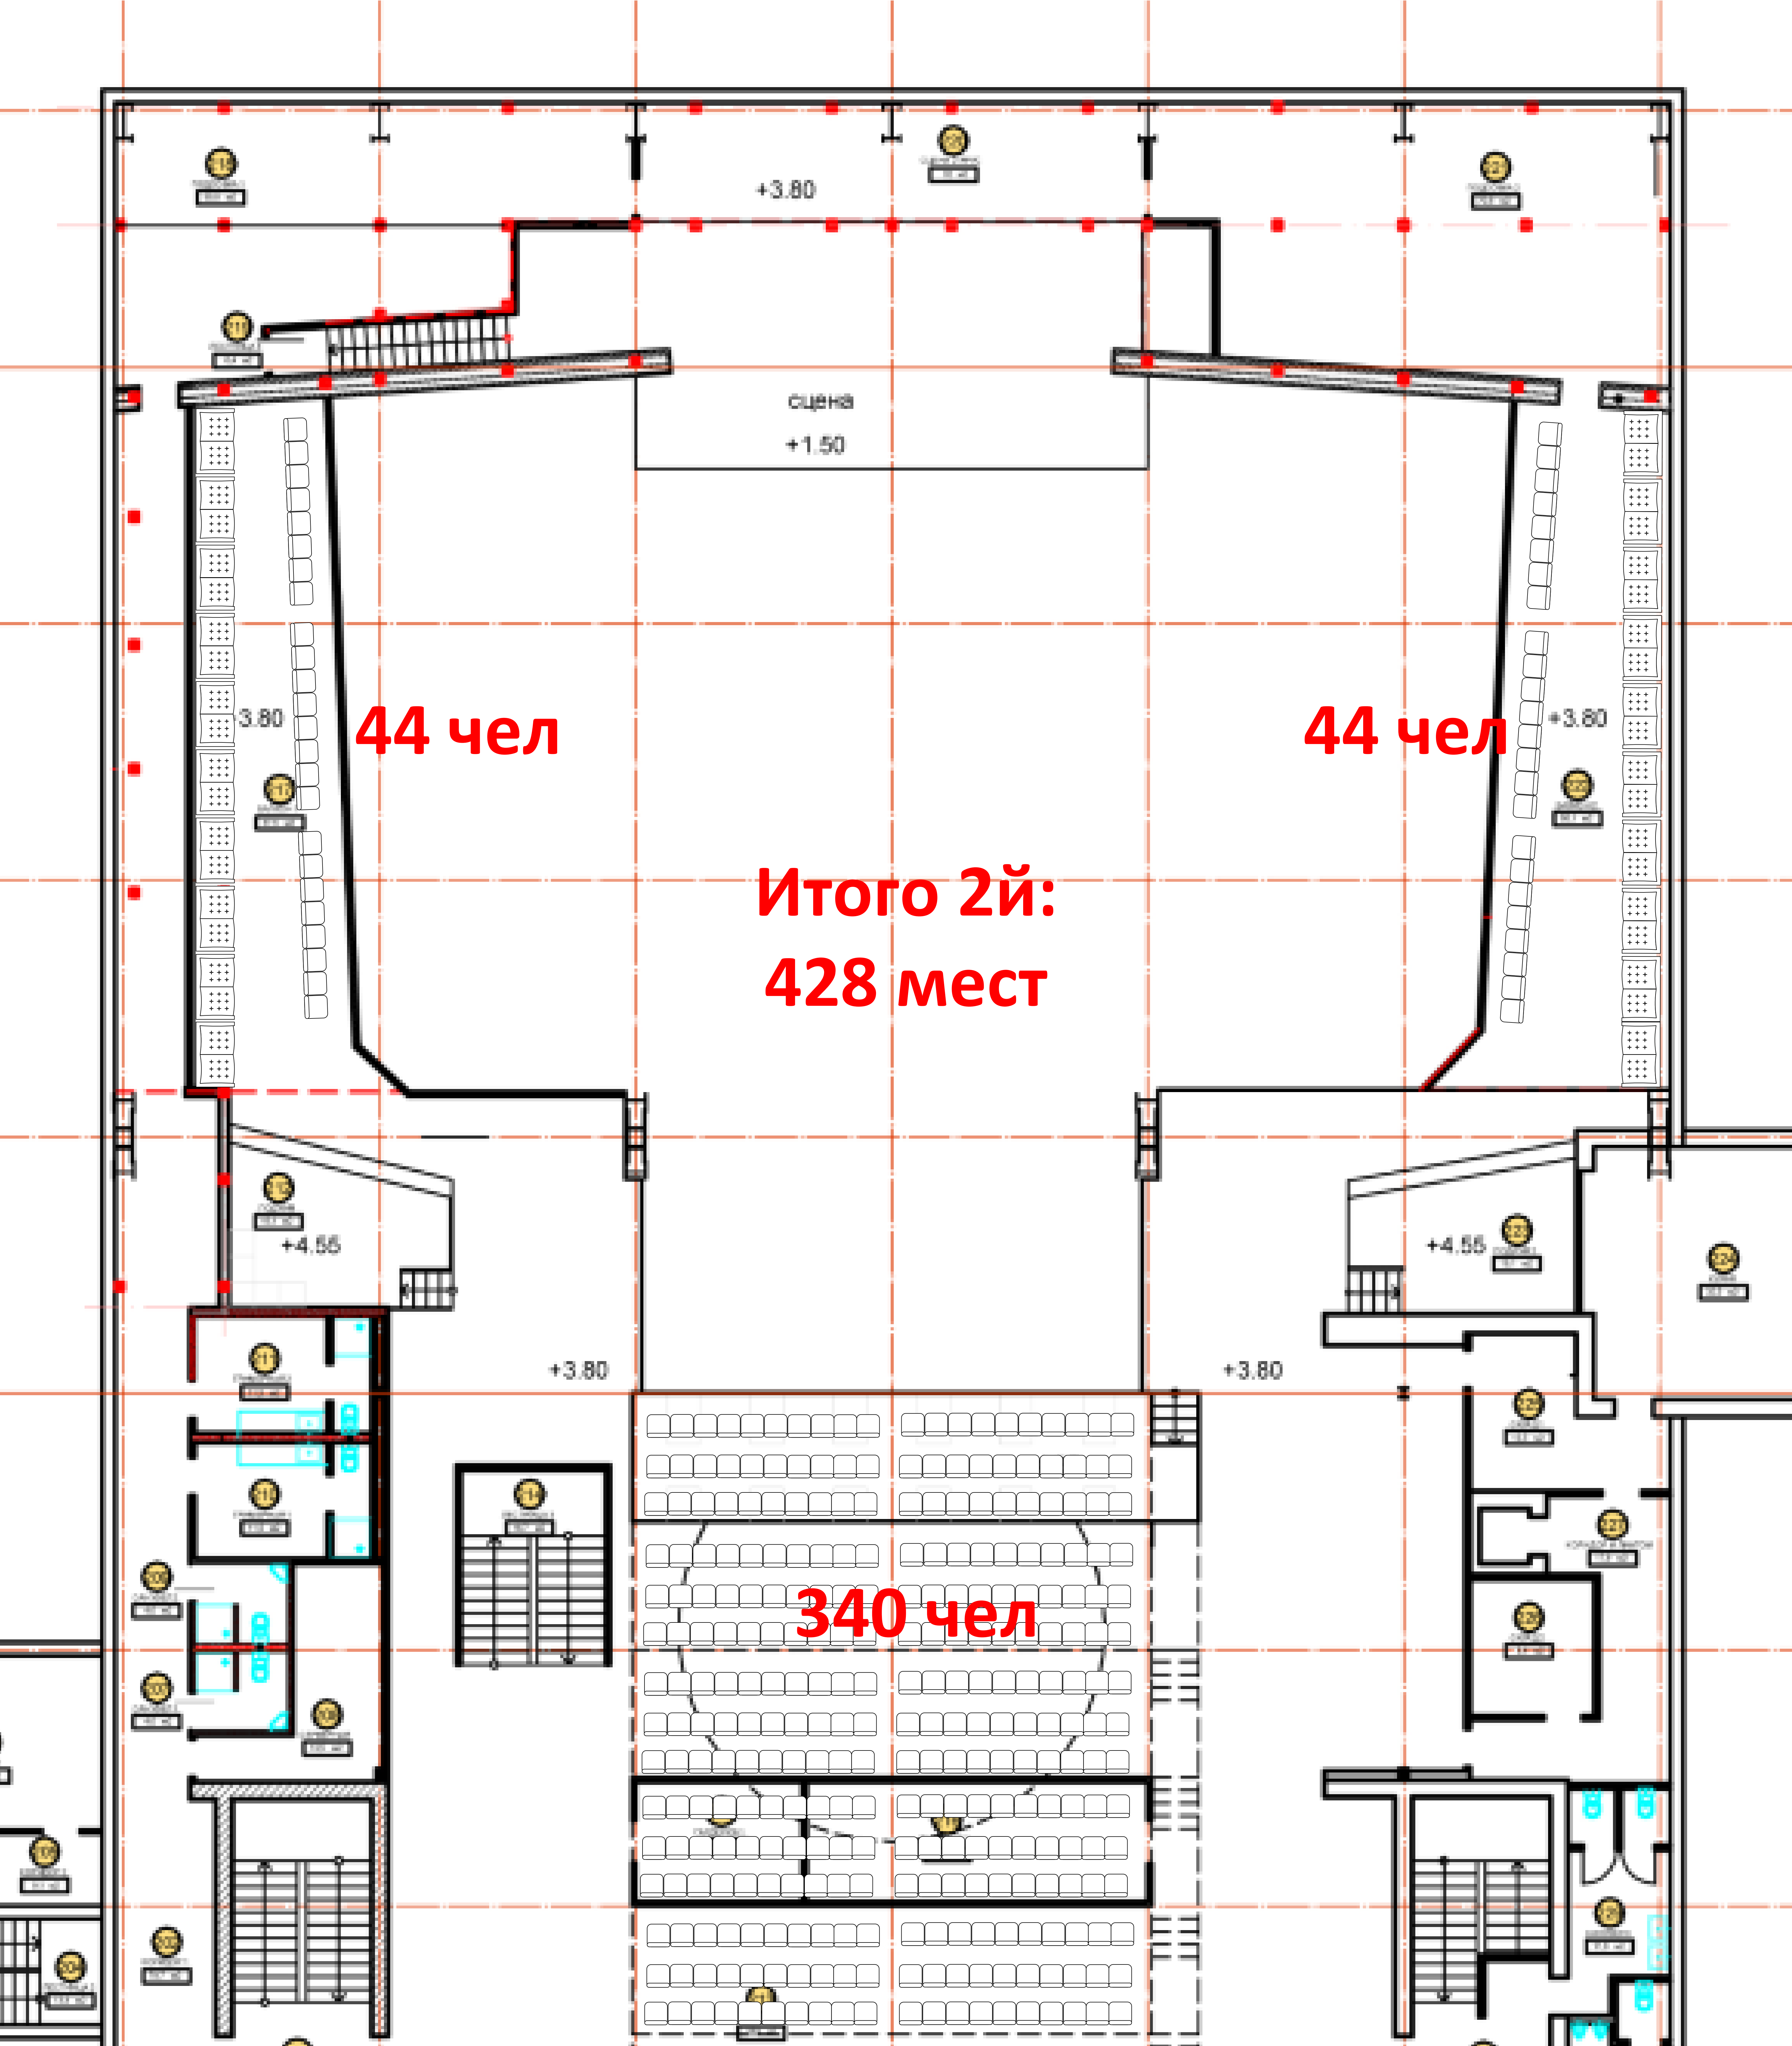

**Итого: 1й
773 мест**

+3.80

сцена
+1.50

44 чел

44 чел

Итого 2й:
428 мест

340 чел

3.80

+3.80

+4.55

+4.55

+3.80

+3.80