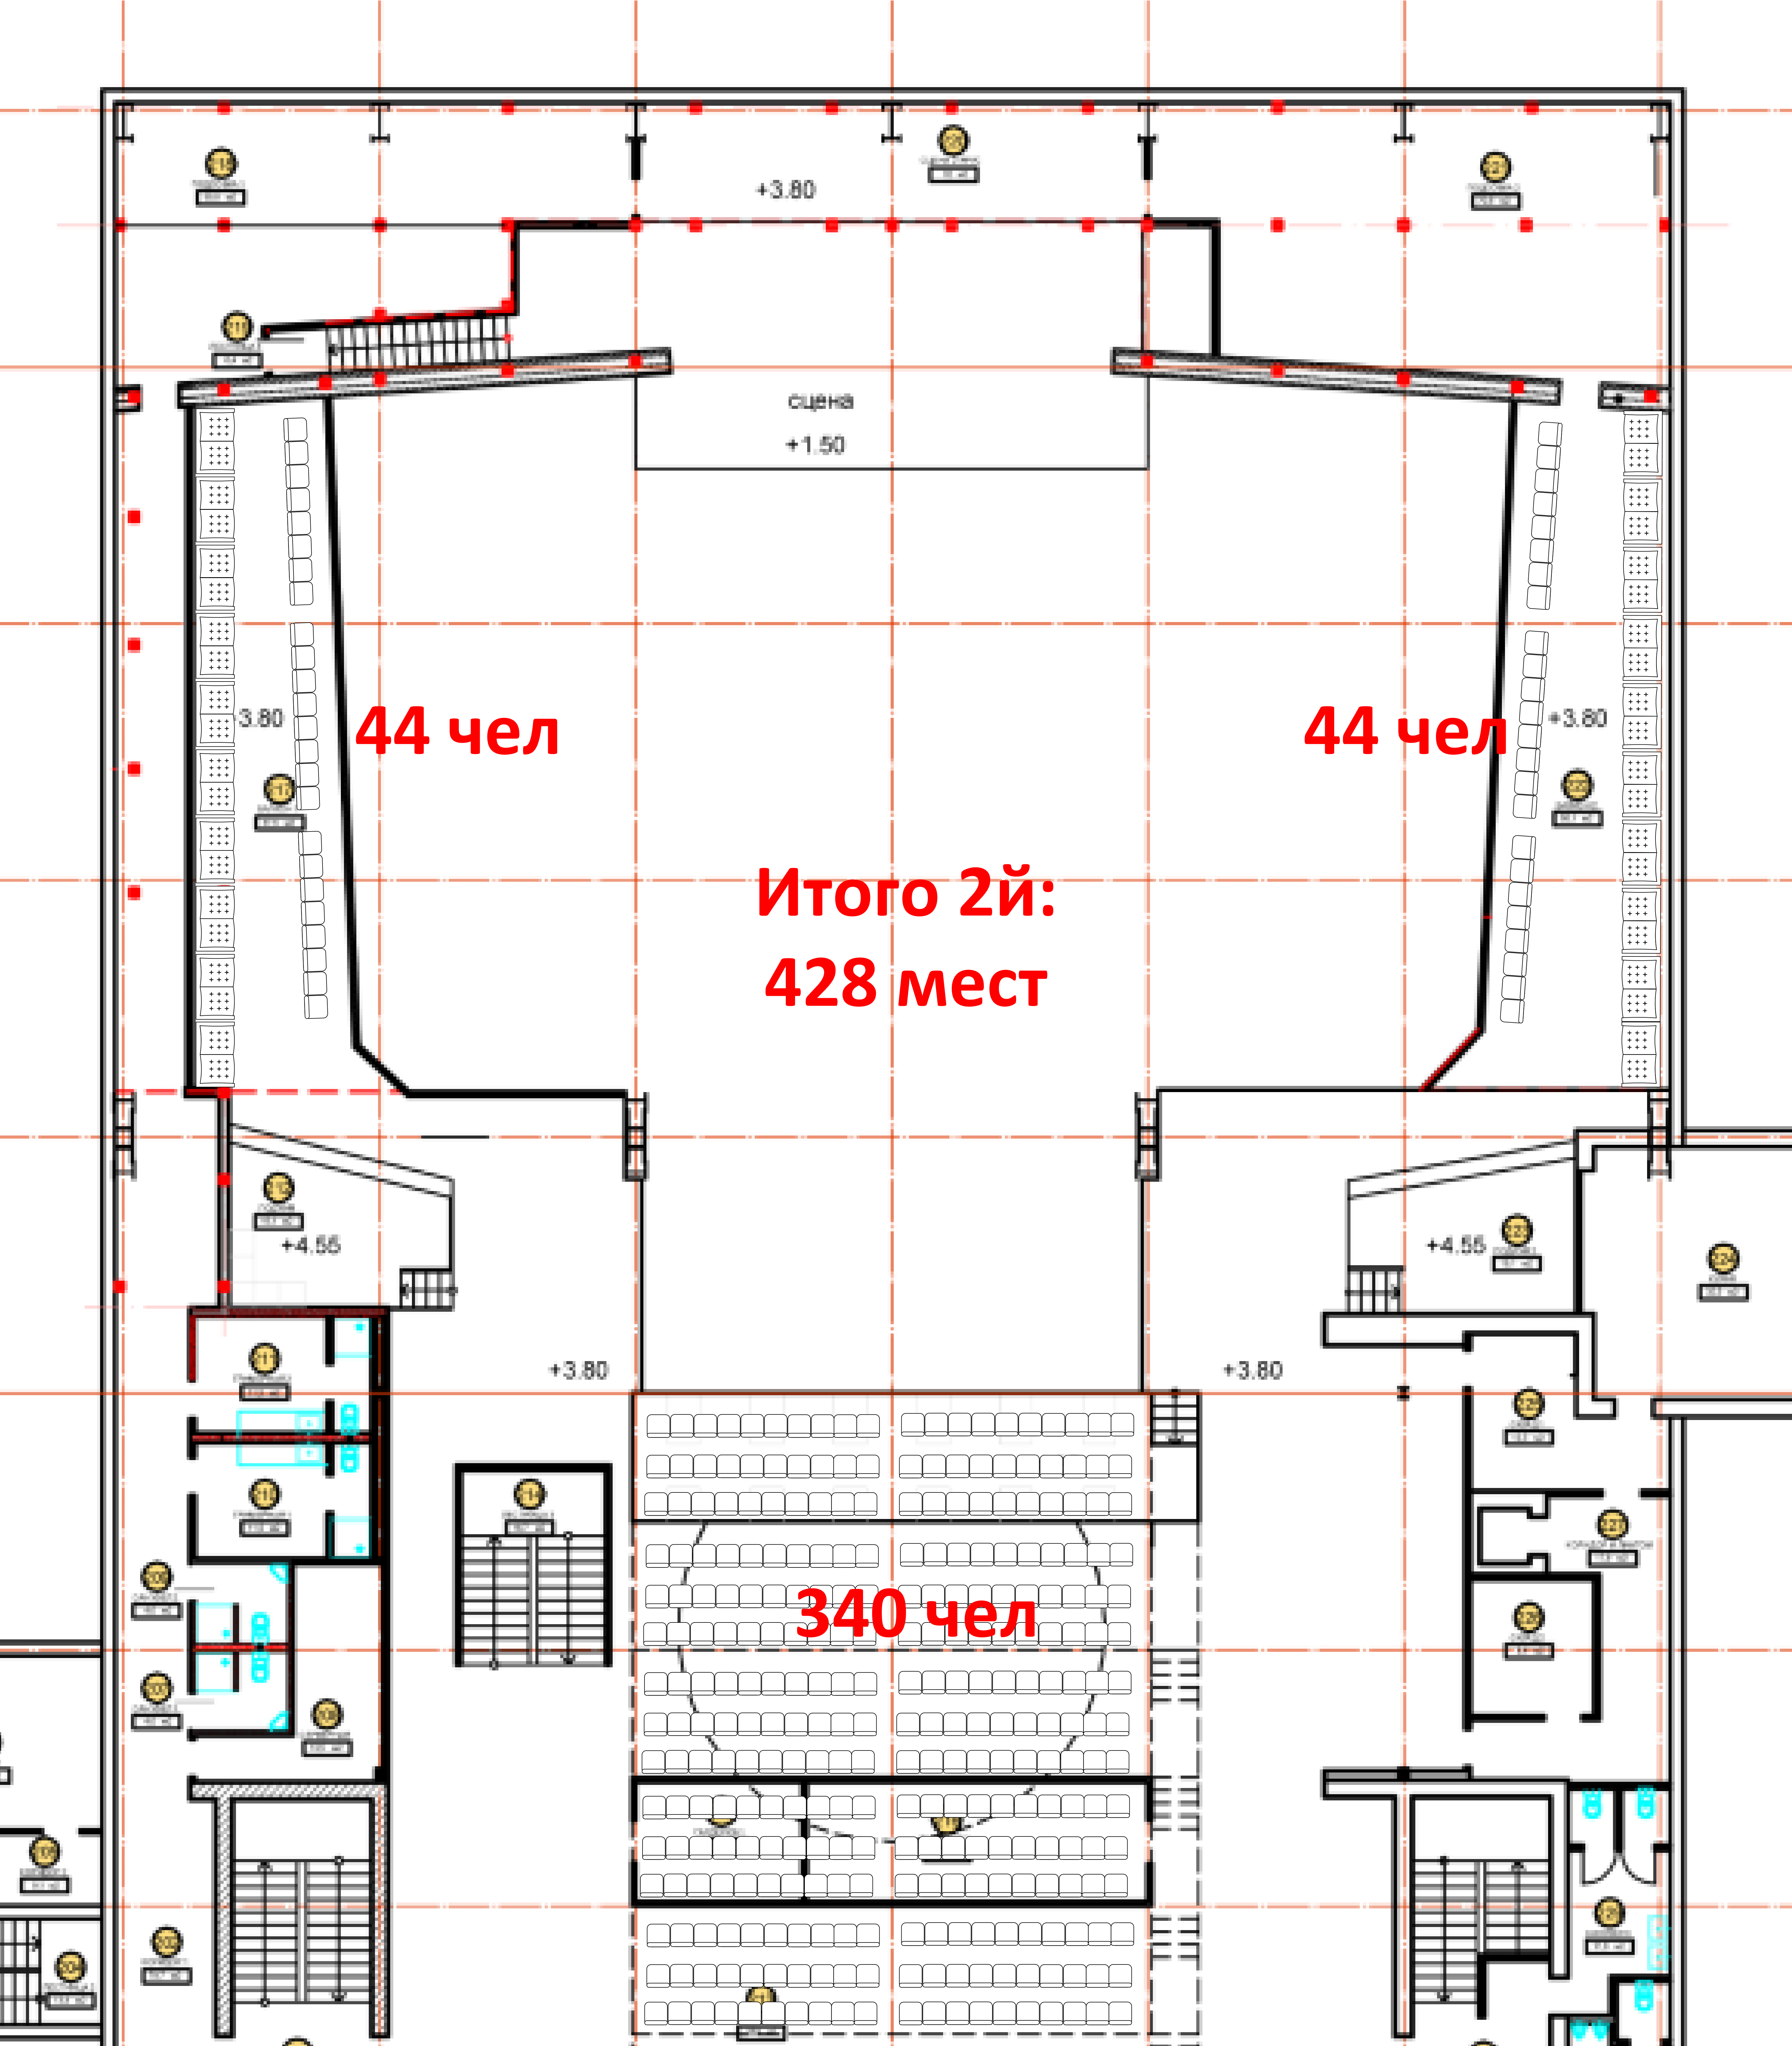

**Итого: 1й  
773 мест**

+3.80

СЦЕНА  
+1.50

44 чел

44 чел

Итого 2й:  
340 мест

3.80

+3.80

+4.55

+4.55

+3.80

+3.80

340 чел